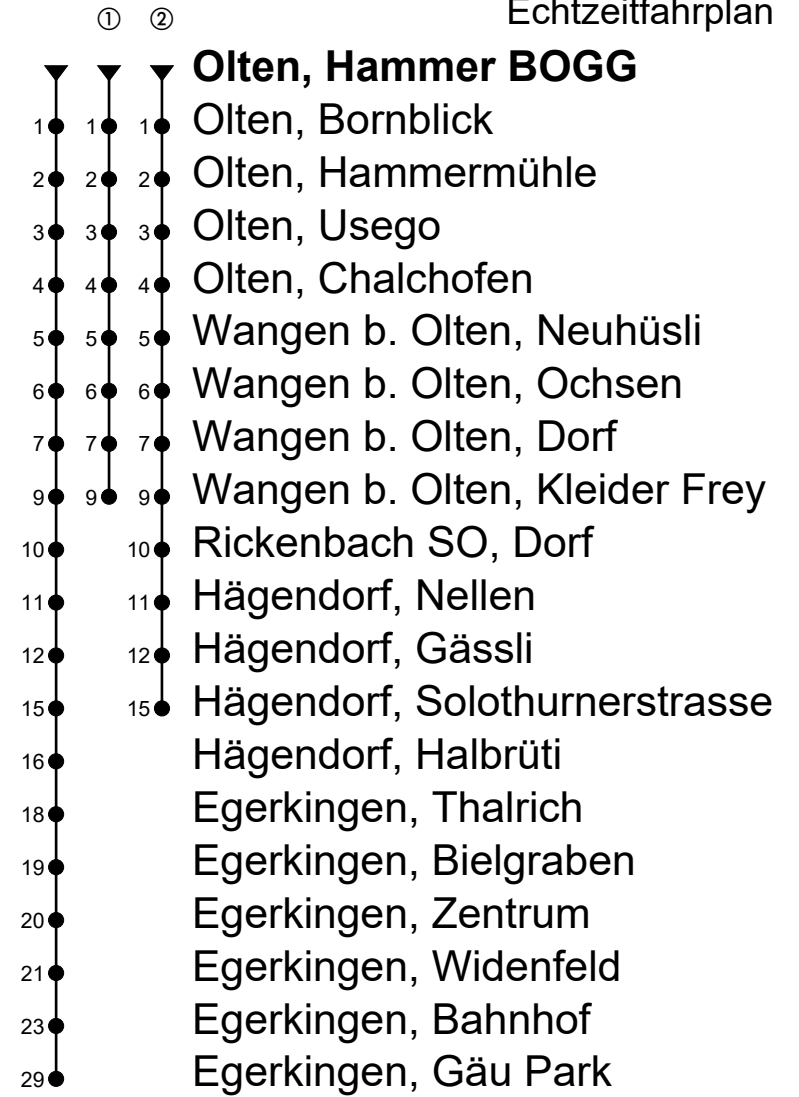

Olten, Hammer BOGG

Richtung Hägendorf, Egerkingen, Gäupark

Gültig vom 15.12.2024 bis 13.12.2025

Echtzeitfahrplan

🕒	Montag - Freitag	Samstag	Sonntag
4			
5	43	43	
6	09 19 ^① 39 49 ^①	13 43	
7	09 19 ^① 39 49 ^①	13 43	
8	13 43	13 43	
9	13 43	13 43	
10	13 43	13 43	
11	13 43	13 43	
12	13 43	13 43	
13	13 43	13 43	
14	13 43	13 43	
15	13 43	13 43	
16	09 19 ^① 39 49 ^①	13 43	
17	09 19 ^① 39 49 ^①	13 43	
18	09 ^① 13 39 ^① 43	13 43	
19	13 43 ^②	13 43 ^②	
20	13 ^②	13 ^②	
21			
22			
23			
0			
1			
2			
3			

Fahrzeit in Minuten

Anmerkungen:

Als Sonntage gelten: 25. und 26. Dezember, 1. und 2. Januar, Karfreitag, Ostermontag, Auffahrt, Pfingstmontag und 1. August.